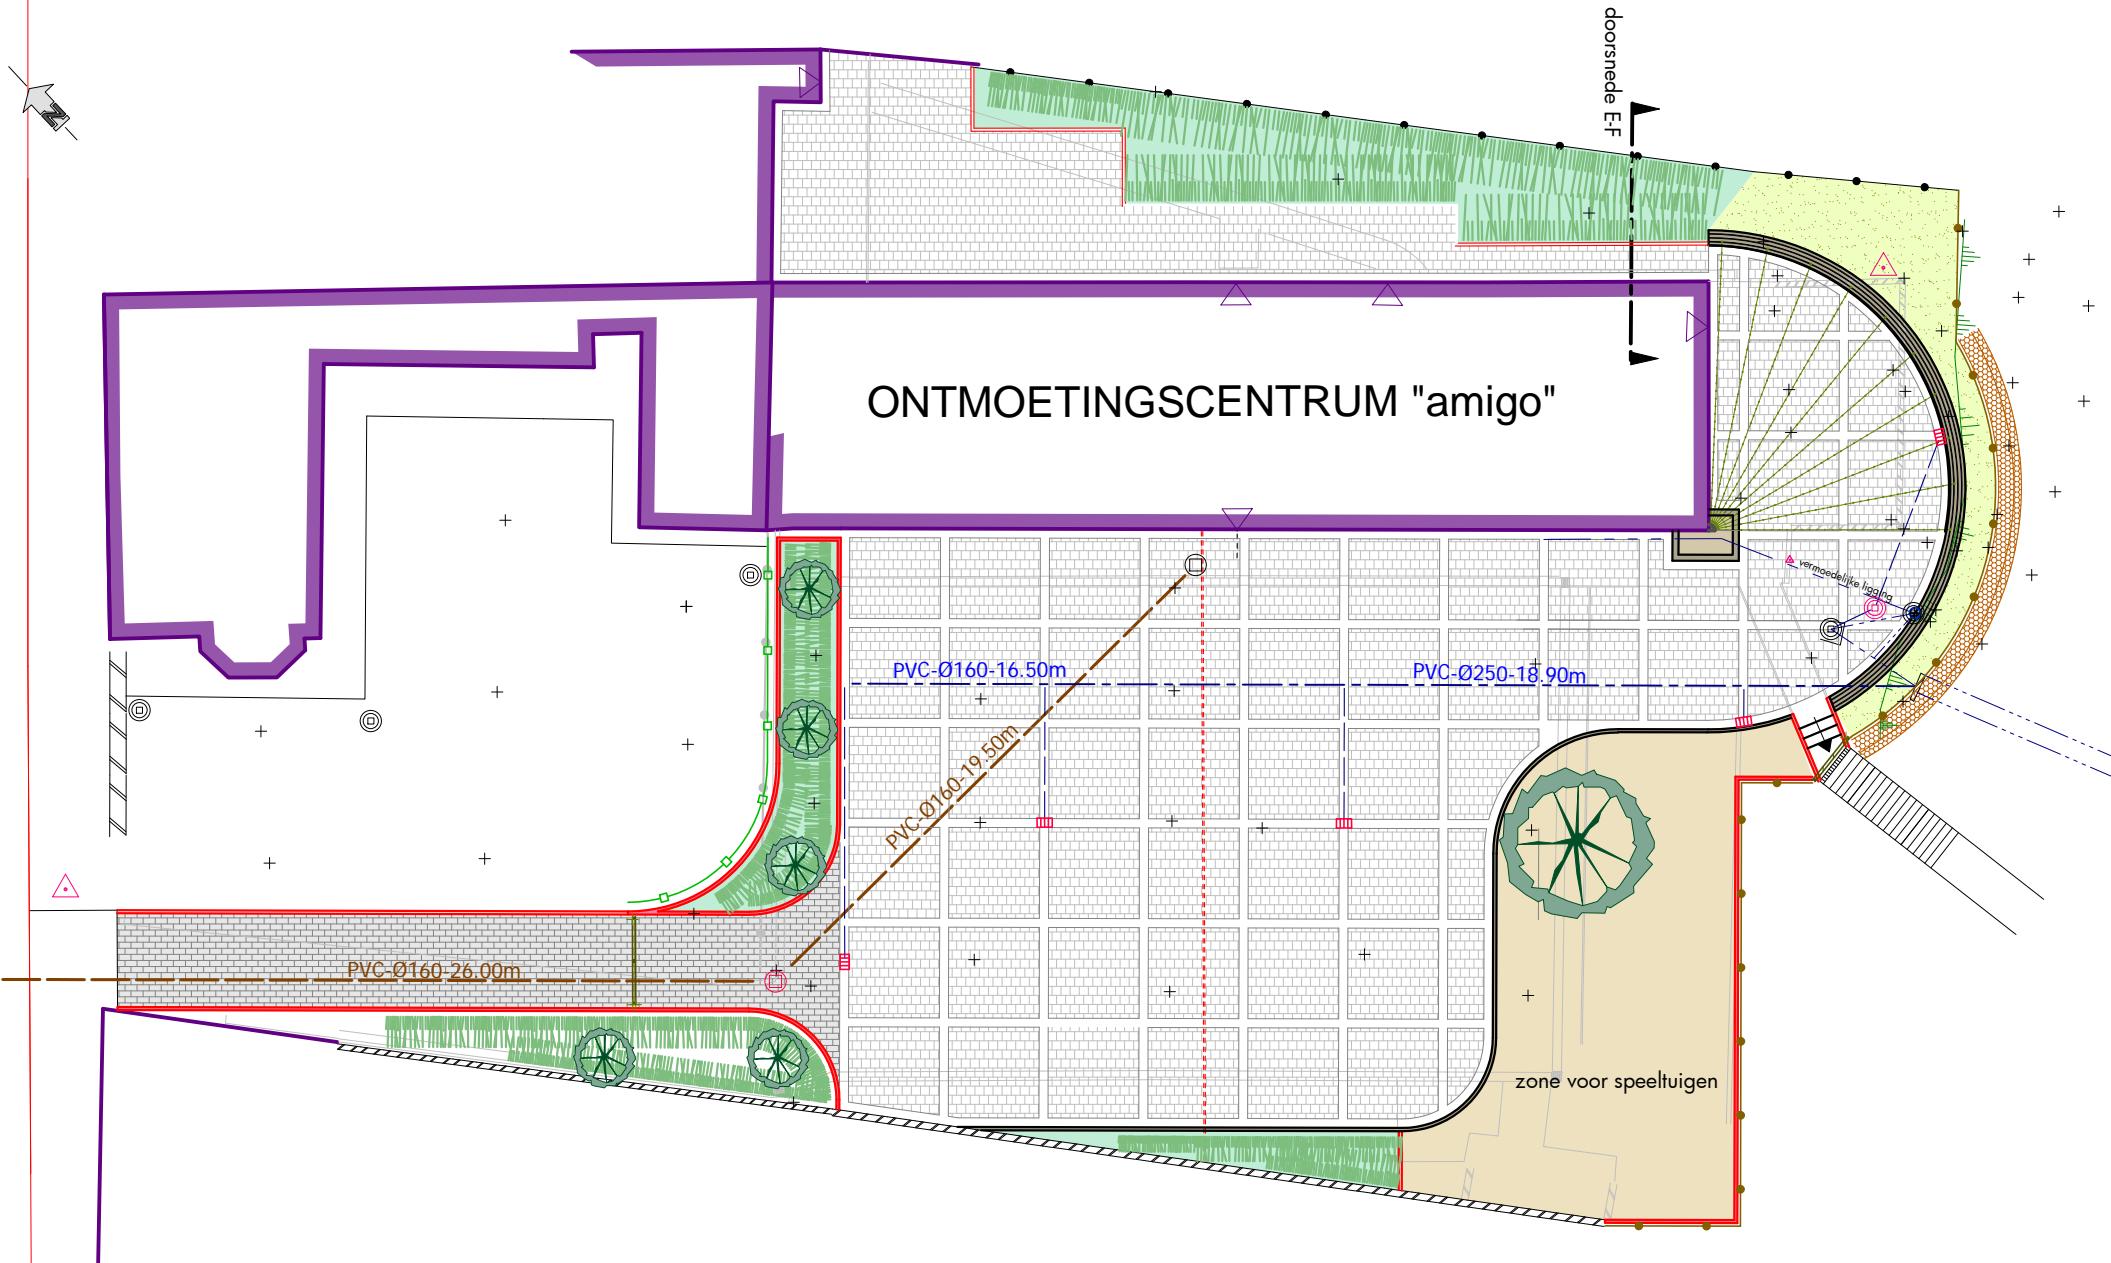

HEURNESTRAAT

schaal : 1/250